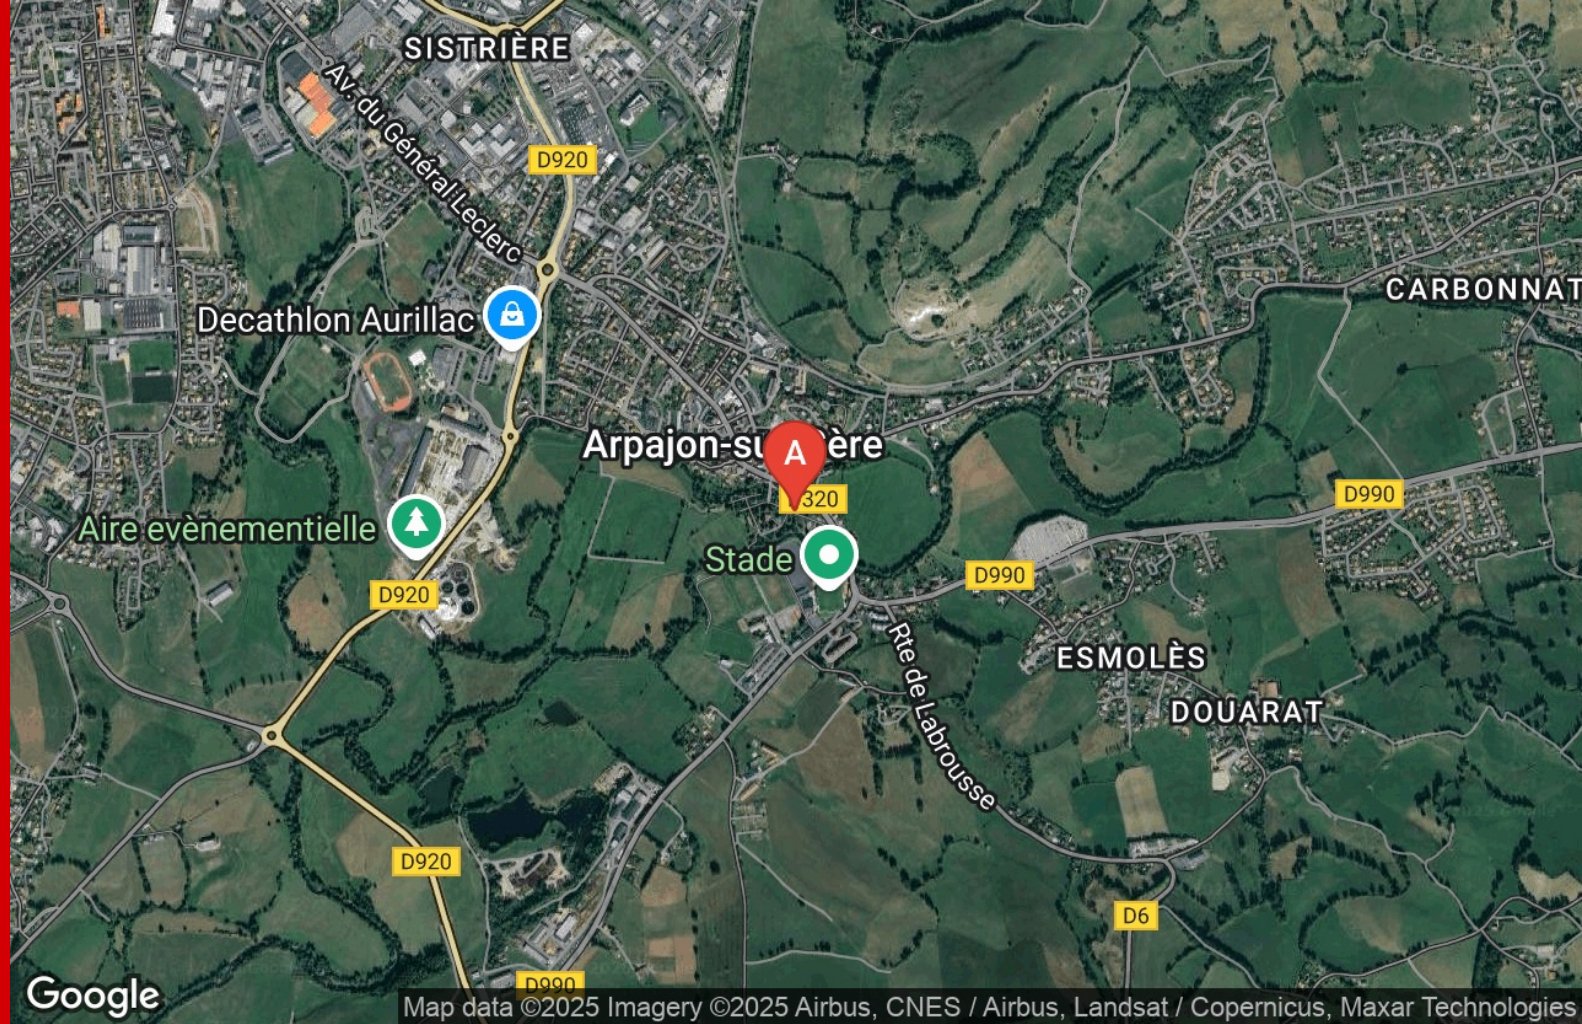

**CAMPING DE LA CÈRE - ARPAJON-
SUR-CÈRE**

CAMPING DE LA CÈRE -
ARPAJON-SUR-CÈRE

Bienvenue au Camping de la Cère à Arpajon-sur-Cère

<https://campingcere.fr>

Camping de la Cère

☎ 04 71 64 55 07

A Camping de la Cère - Arpajon-sur-Cère : 22, rue Félix Ramond - 15130 Arpajon-sur-Cère

Camping de la Cère - Arpajon-sur-Cère

-  Emplacements
-  Mobil-home N°1 : 5 personnes (1 lit double / 3 lits simples)
-  Mobil-home N°2 - 4 personnes (1 lit double / 2 simples)
-  Mobil-home N°3 - 4 personnes (1 lit double / 2 lits simples)
-  Mobil-home N°4 - 6 personnes (1 lit double / 4 lits simples)
-  Mobil-home N°5 PMR - 4 personnes (1 lit double / 2 lits simples)
-  Mobil-home N°6 - 6 personnes (1 lit double / 4 lits simples)
-  Mobil-home N°7 - 6 personnes (1 lit double / 4 lits simples)
-  Mobil-home N°8 - 6 personnes (1 lit double / 4 lits simples)
-  Mobil-home N°9 - 4 personnes (1 lit double / 2 lits simples)
-  Mobil-home N°10 - 4 personnes (1 lit double / 2 lits simples)

- Centre Aquatique du Bassin d'Aurillac (900 m)
- La Plantelière (Arpajon-sur-Cère - 2,5 km)
- Centre Historique d'Aurillac (4,5 km)
- Parc Naturel Régional des Volcans d'Auvergne (15 km)
- Château de Sedaiges (Marmanhac - 18 km)
- Lac de Saint Etienne Cantalès (Lacapelle-Viescamp - 21 km)
- Parcours Aventure du Lac des Graves (Lascelles - 28 km)
- Karting (Pers - 28 km)
- Sentier des Gorges de la Jordanne (St-Cirgues de Jordanne - 30 km)
- Station d'hiver et d'été du Lioran (37 km)
- Grand Site du Puy Mary (40 km)
- Vallée du Lot - Canoé, kayak, rafting (40 km)